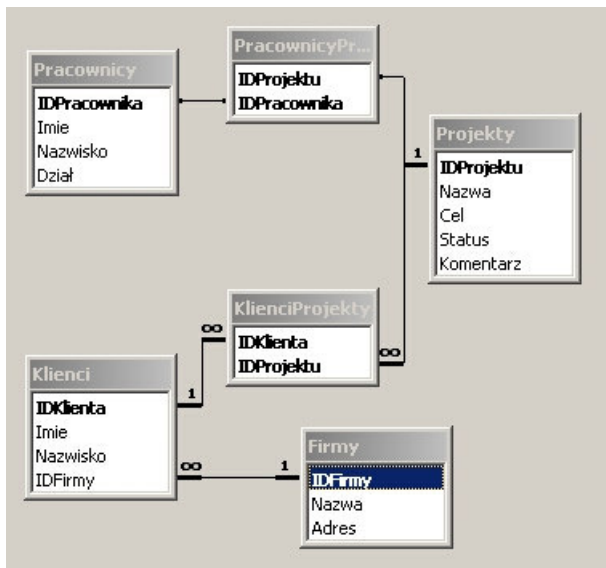

Baza współpracy z klientami przy projektach realizowanych przez firme XXX

Projekt tabel